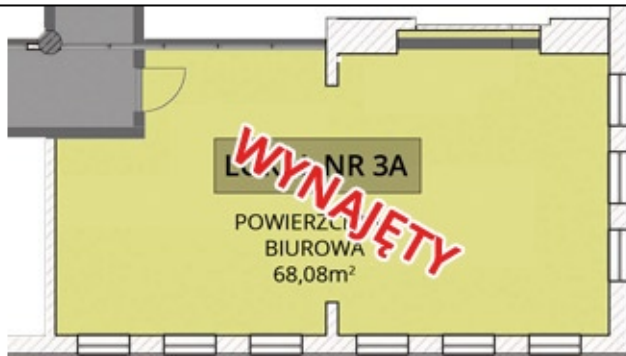

BUDYNEK USŁUGOWO-BIUROWY
"GALERIA NA MURACH"
PRZY UL. SZEWSKIEJ 28 W RADOMIU

LOKAL NR 3A

POWIERZCHNIA
BIUROWA
68,08m²

WYNAJĘTY