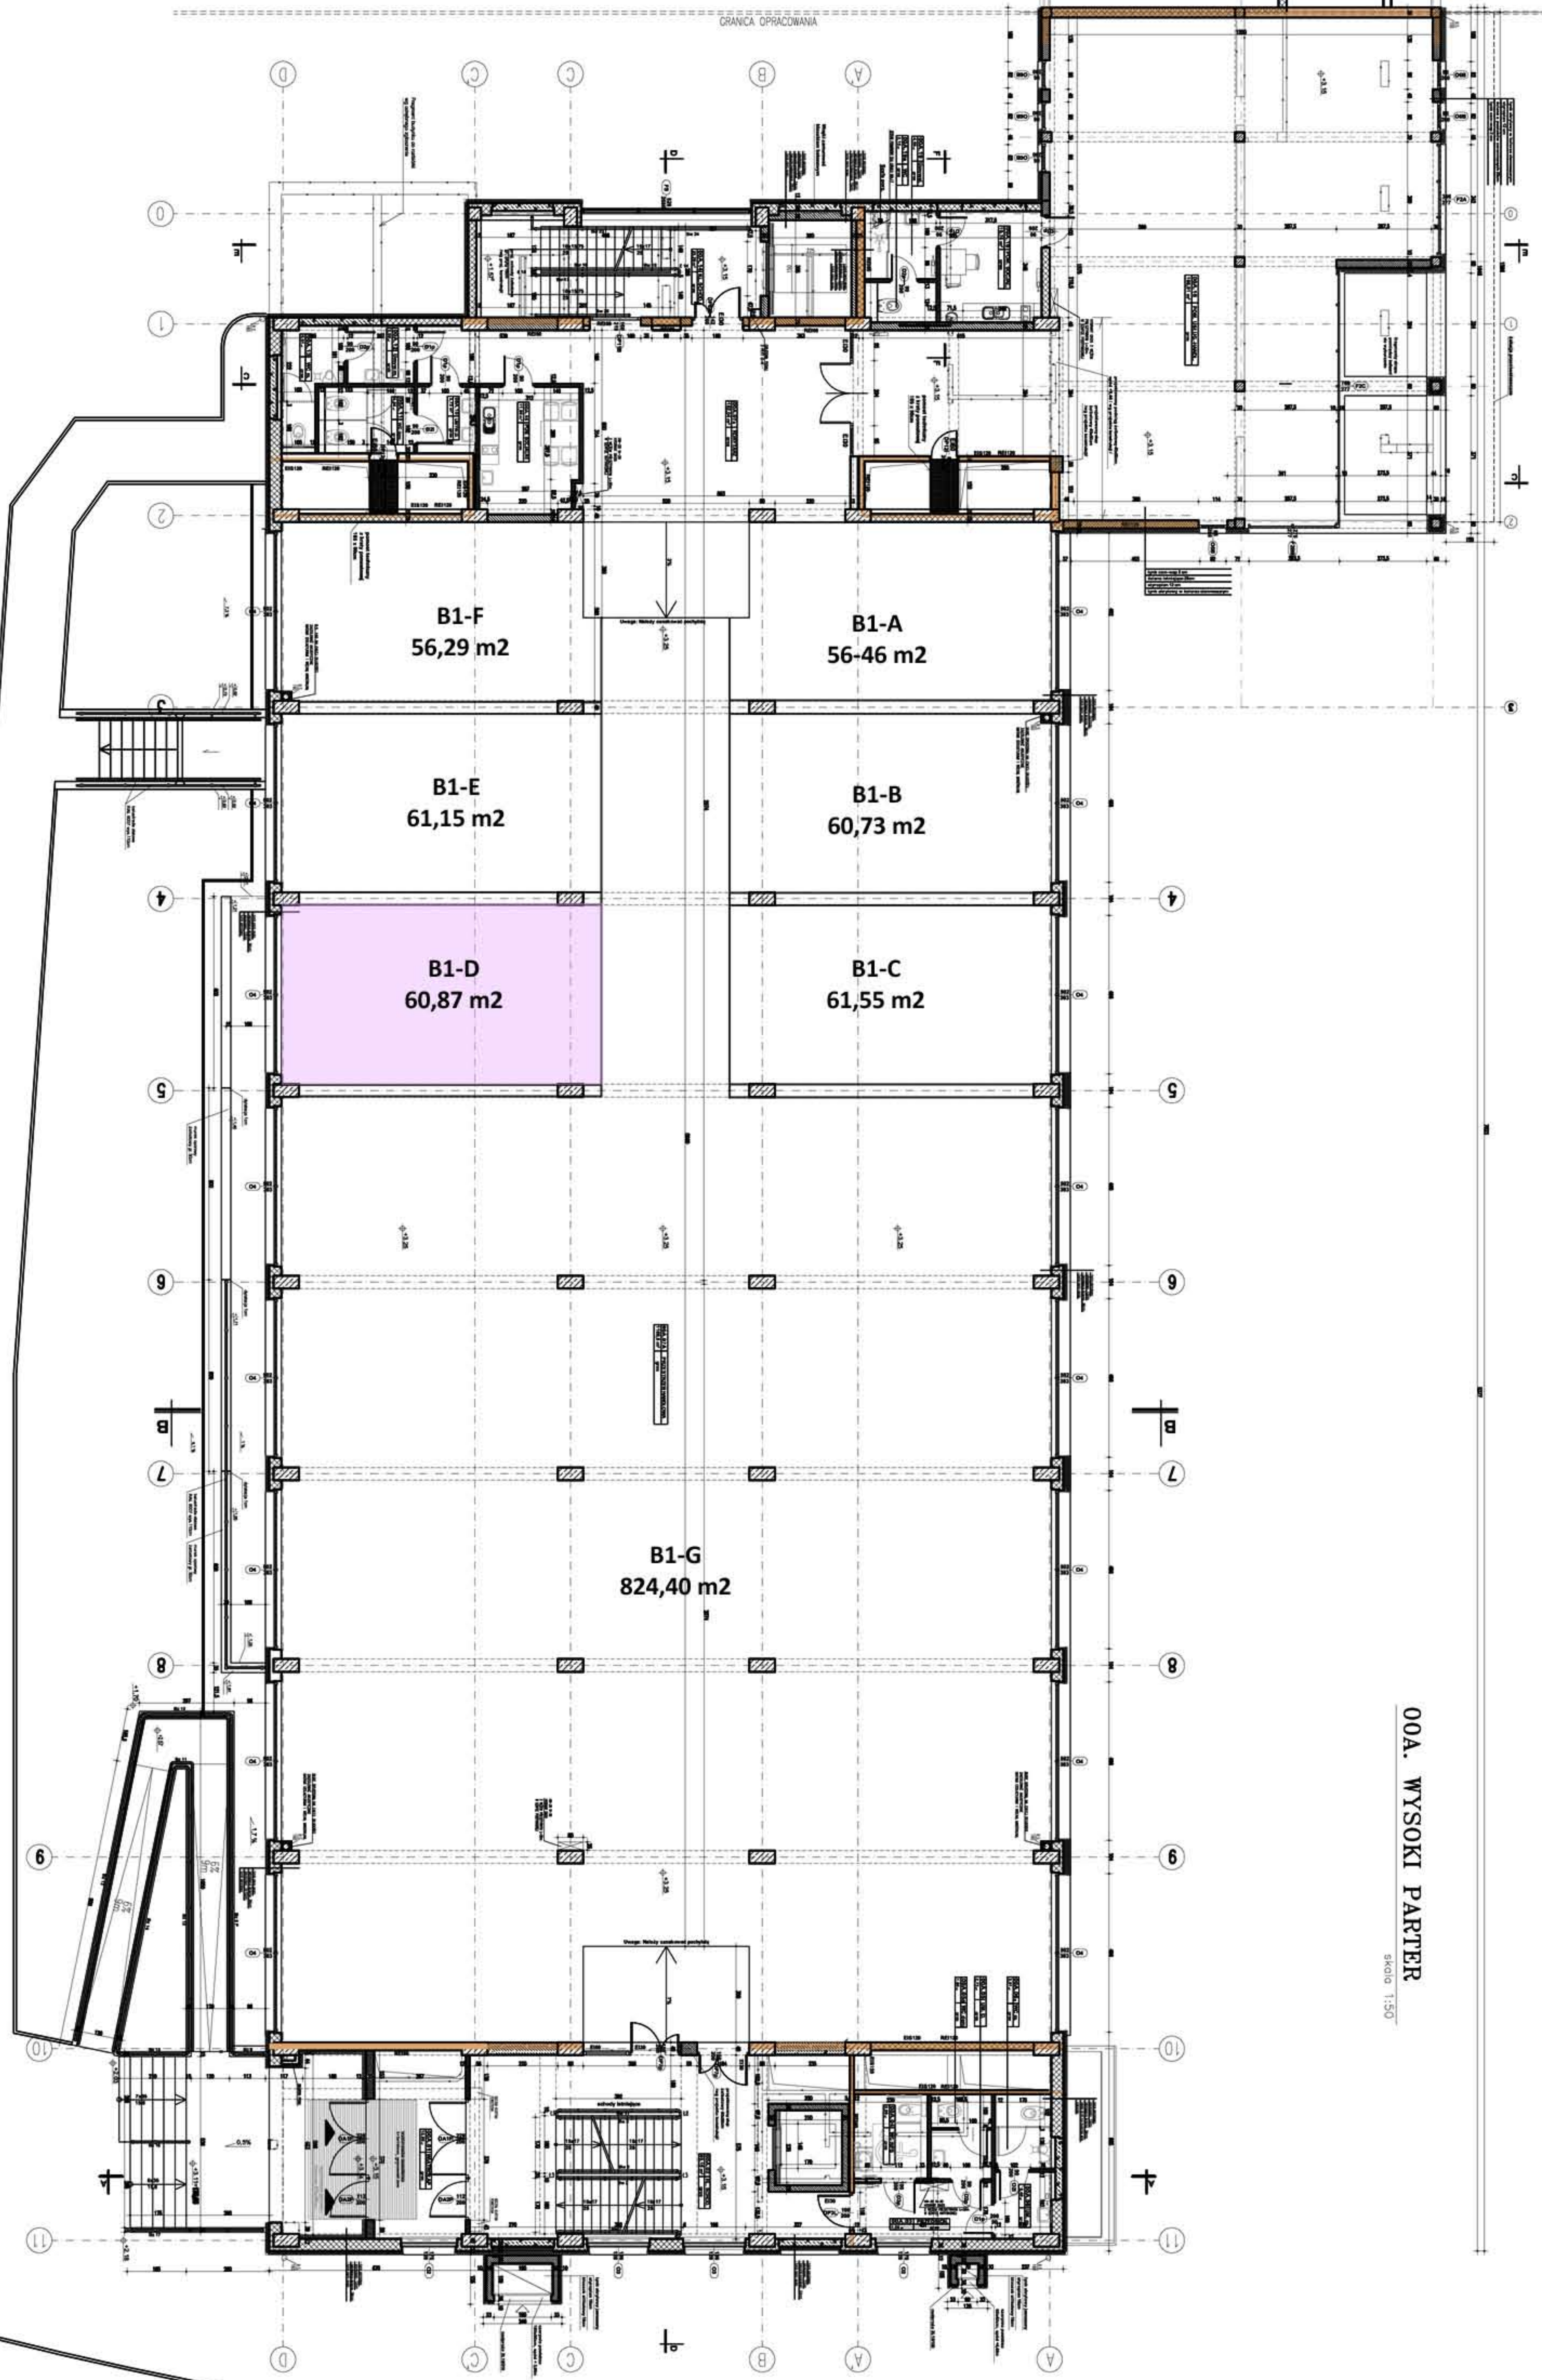

GRANICA OPRACOWANIA

00A. WYSOKI PARTER

SKOPO 1:50