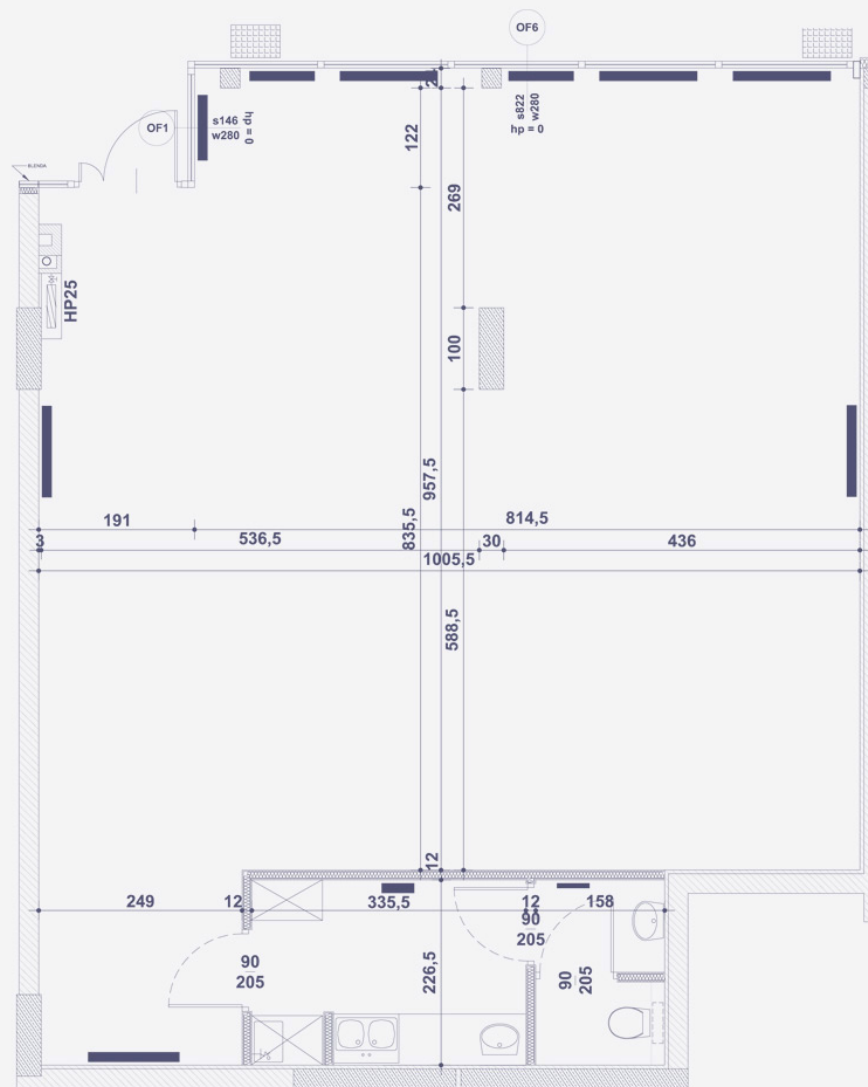

# STRUGA TOWER

Lokal **3** 112,85 m<sup>2</sup>

Piętro: parter

Deweloper:  
TOWER INVEST Sp. z o. o. Sp. k.

Biuro sprzedaży:  
ul. Graniczna 17, 26 - 600 Radom

Tel.: +48 602 798 888  
<https://www.towerinvest.pl>  
email: [biuro@towerinvest.pl](mailto:biuro@towerinvest.pl)

UWAGA : Prezentowane rzuty zostały załączone w celu przedstawienia rozkładu funkcji