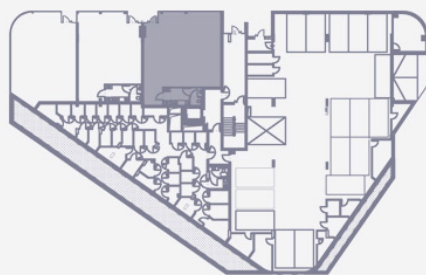

# STRUGA TOWER

Lokal **3** 112,85 m<sup>2</sup>

Piętro: parter

Deweloper:  
TOWER INVEST Sp. z o. o. Sp. k.

Biuro sprzedaży:  
ul. Graniczna 17, 26 - 600 Radom

Tel.: +48 602 798 888  
<https://www.towerinvest.pl>  
email: [biuro@towerinvest.pl](mailto:biuro@towerinvest.pl)

UWAGA : Prezentowane rzuty zostały załączone w celu przedstawienia rozkładu funkcji